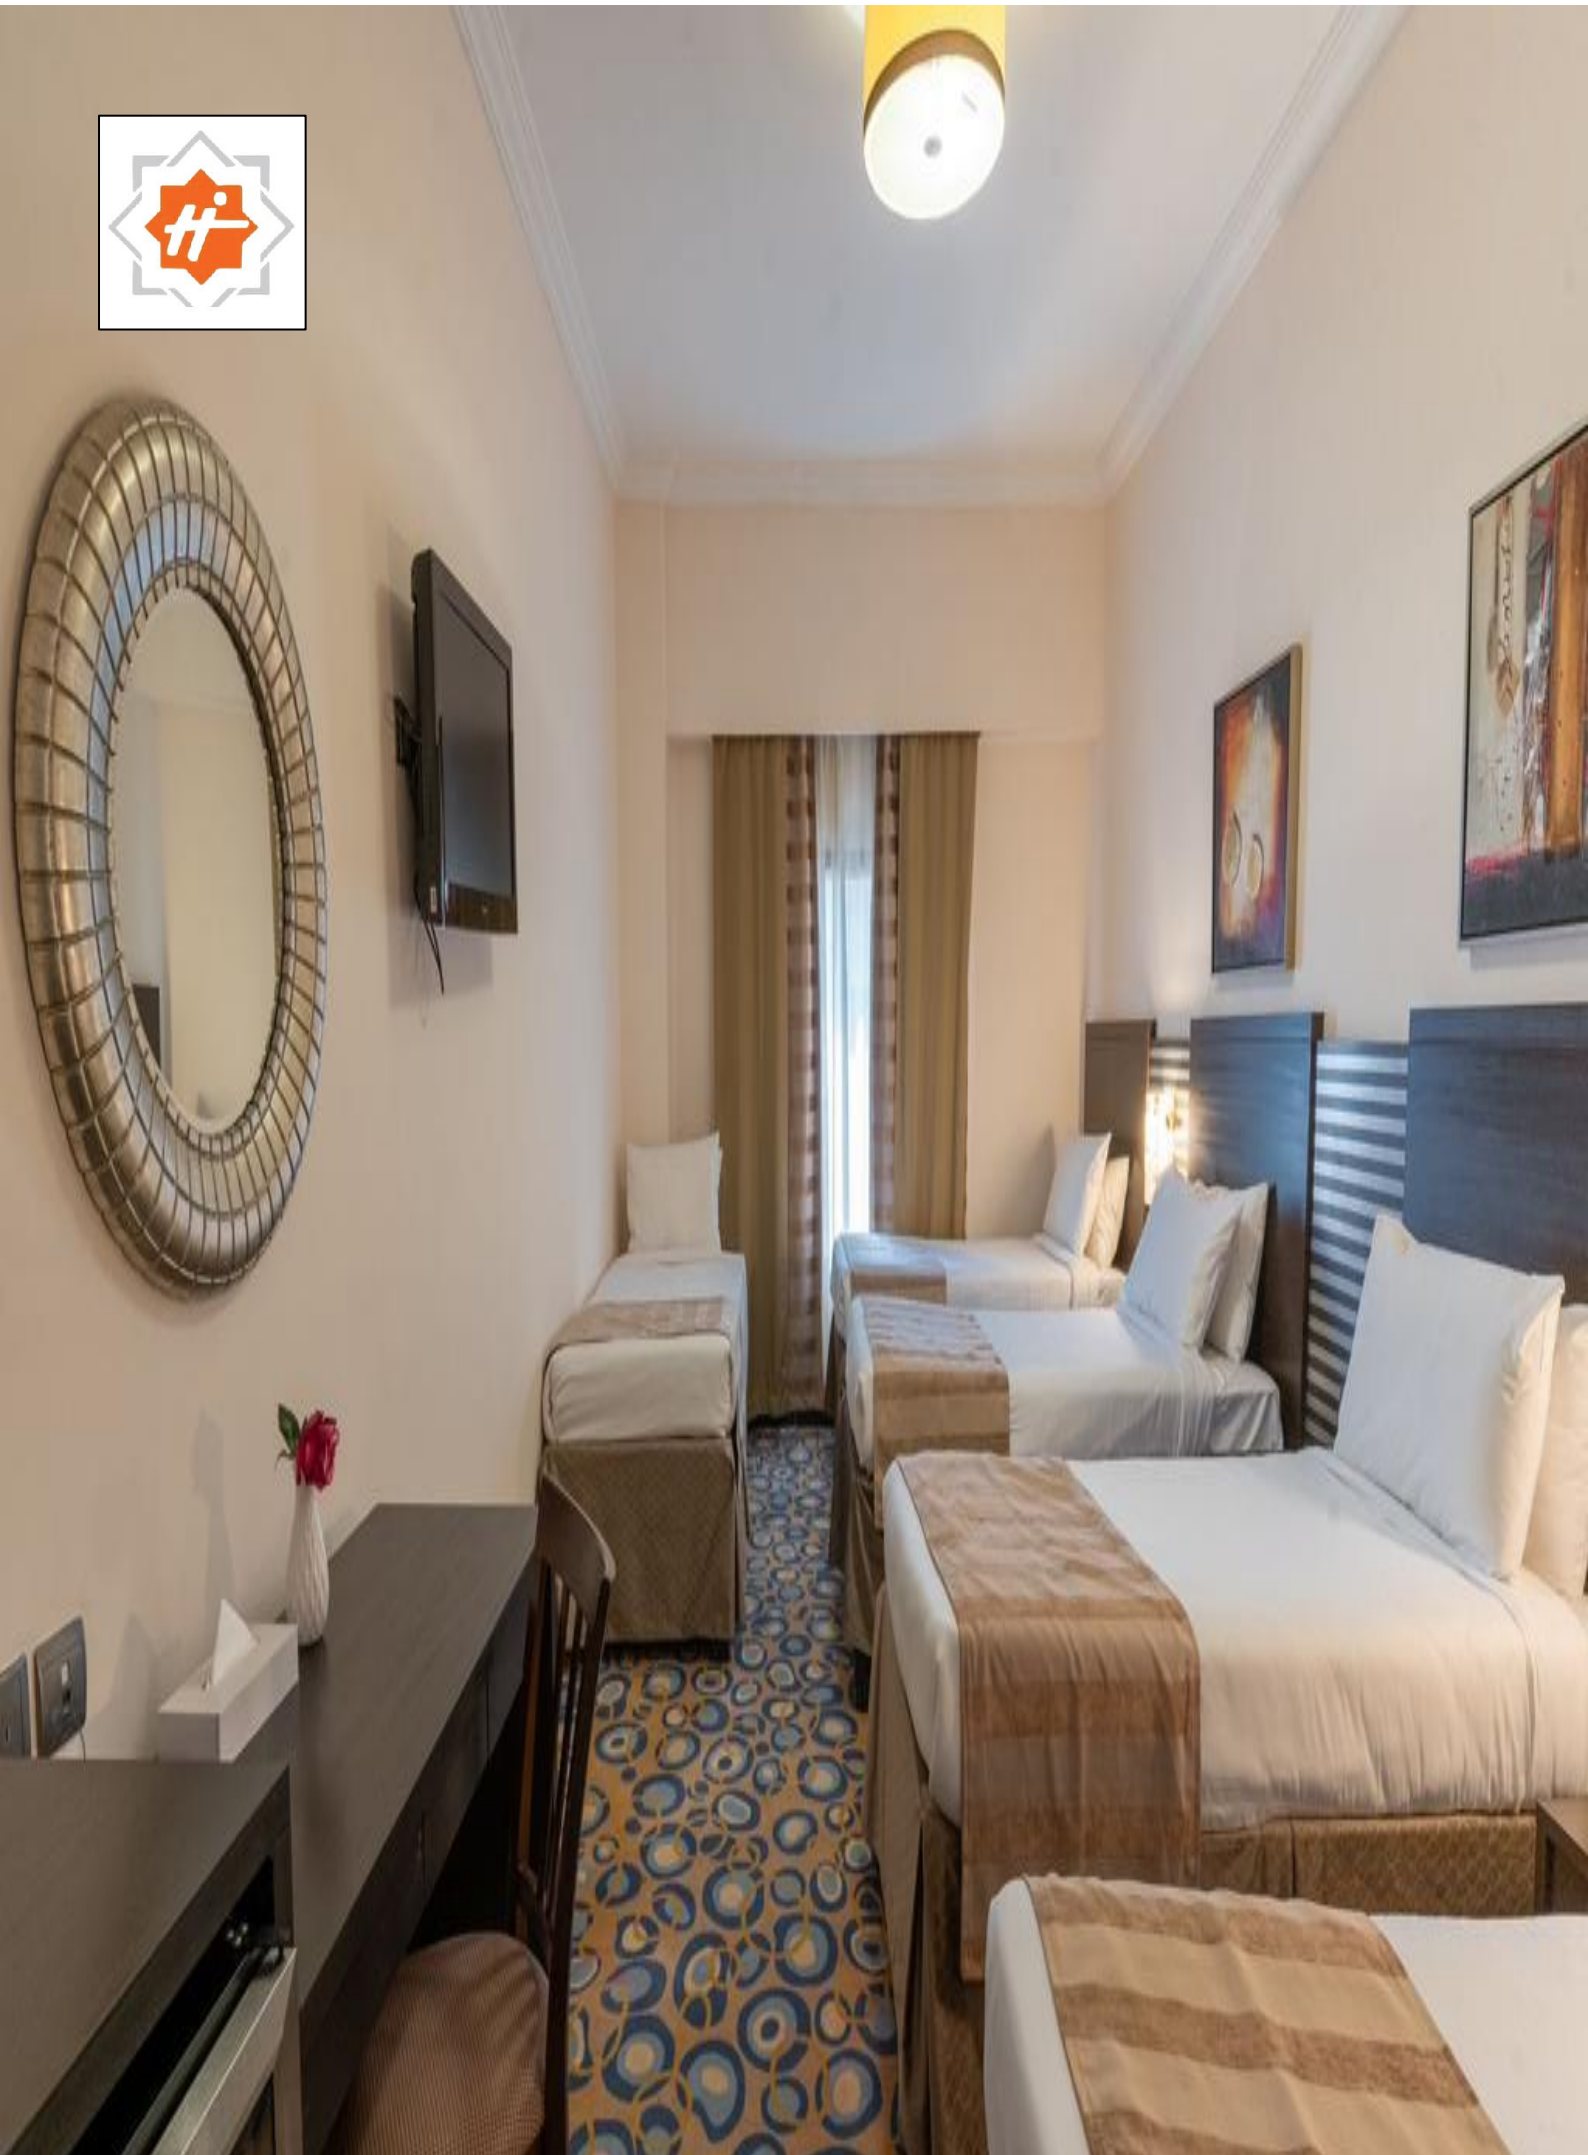

HUSSAIN INTERNATIONAL TOURISM PVT LTD

AL-HIDAYAH TOWER MECCA

**3963 Al Jamiah Dist. 24242-6726, Mekkah Al Aziziah, 24242 Mecca,
Saudi Arabia**

PIN LOCATION: [Click Here](#)

PHOTOS

الإستقبال
Reception

البراهم حاديث